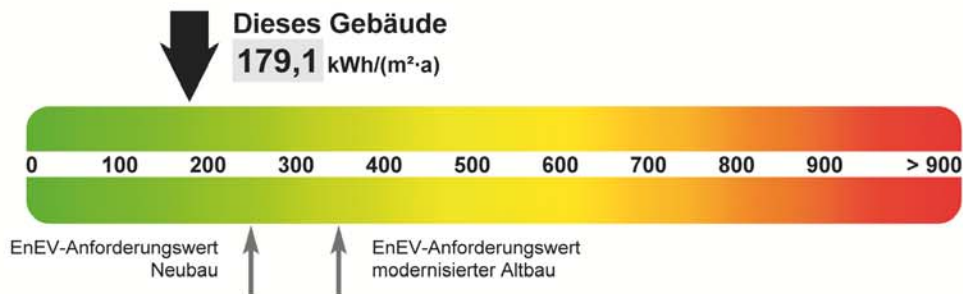

Primärenergiebedarf „Gesamtenergieeffizienz“