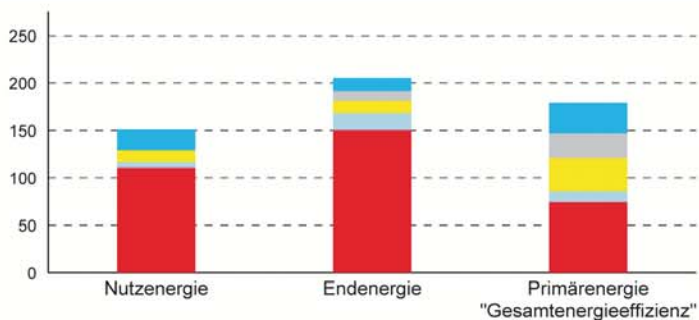

Aufteilung Energiebedarf