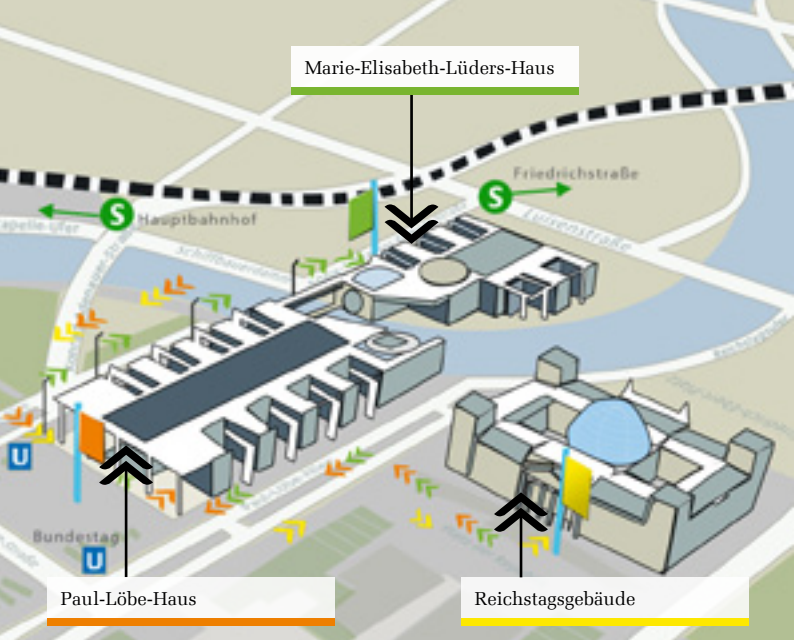

Deutscher Bundestag

**Einladung zum
Tag der Ein- und Ausblicke**
12. September 2010, 9 bis 20 Uhr

Reichstagsgebäude, Paul-Löbe-Haus,
Marie-Elisabeth-Lüders-Haus

Herzlich willkommen!

Der Deutsche Bundestag öffnet Ihnen seine Türen zum Tag der Ein- und Ausblicke. Seien Sie unser Gast und informieren Sie sich über die Arbeitsweise des Parlaments, seiner Ausschüsse und der Fraktionen, den Alltag der Abgeordneten und der Bundestagsverwaltung.

Ihnen wird ein vielfältiges Programm geboten. Treffen Sie mit Abgeordneten und Mitarbeitern zusammen und entdecken Sie bei abwechslungsreichen Interaktionen und multimedialen Präsentationen die Spannweite der parlamentarischen Arbeit. Besichtigen Sie das Reichstagsgebäude, das Paul-Löbe-Haus sowie das Marie-Elisabeth-Lüders-Haus und erleben Sie die attraktive Architektur und Atmosphäre. Zum Innehalten laden Sie verschiedene Musikcafés ein. Für kleine Gäste steht ein spannender Kinderbereich zur Verfügung.