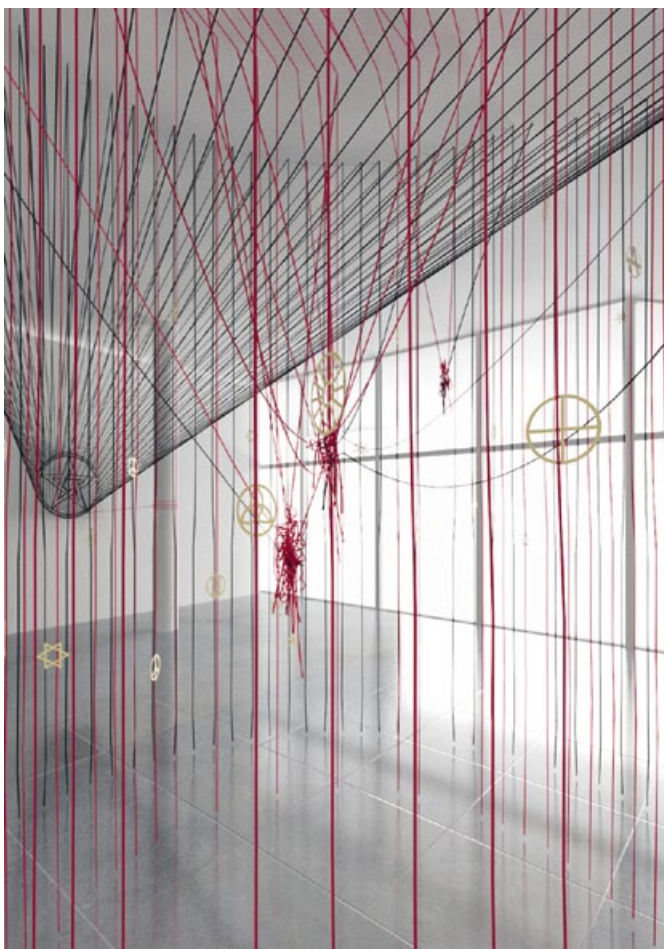

**am Dienstag,
den 12. Juni 2012
um 19 Uhr
im Kunst-Raum des
Deutschen Bundestages**

Begrüßung
Prof. Dr. Norbert Lammert
Präsident des
Deutschen Bundestages

**Einführung in die
Ausstellung**
Andreas Kaernbach und
Kristina Volke, Kurator und
Stellvertretende Kuratorin
der Kunstsammlung des
Deutschen Bundestages

Zahlreiche der ausstellenden
Künstler werden anwesend
sein.

**Dauer der Ausstellung
13. Juni – 9. September 2012**

Mutierte Linien
Matthias Beckmann lädt ein
zu einem Filmabend
**am Donnerstag,
den 30. August 2012
um 19 Uhr
im Kunst-Raum des
Deutschen Bundestages**
Der Filmabend entsteht in
Zusammenarbeit mit Bettina
Munk, Lines Fiction.

**Zeichensprachen – Linien-
flüge und andere Kunststücke**
Offener Ferienworkshop am
**Freitag, den 29. Juni 2012,
von 10 bis 12.30 Uhr**
Ab 8 Jahren. Eintritt frei.
Um Anmeldung wird gebeten
unter:
kunst-raum@bundestag.de

Brigitte Waldach, Detail aus der Raumzeichnung „nervös“ für den Kunstraum des Deutschen Bundestages (oben)

Franca Bartholomäi, „Mädchen mit Ball“ und „Der weiße Schlüpfer“, Scherenschnitt (innen)

Beides Entwürfe für Installationen in der Ausstellung.