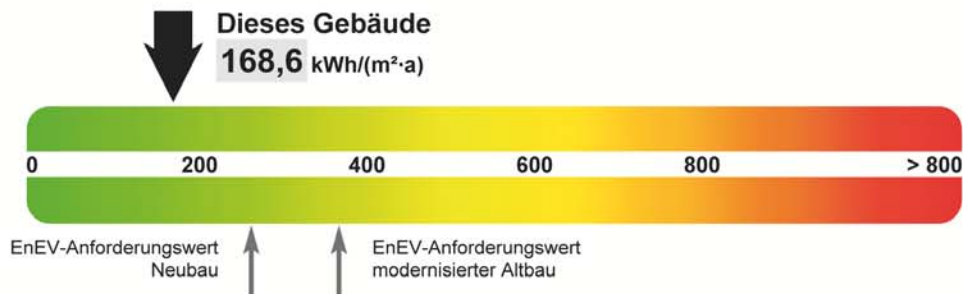

Primärenergiebedarf „Gesamtenergieeffizienz“