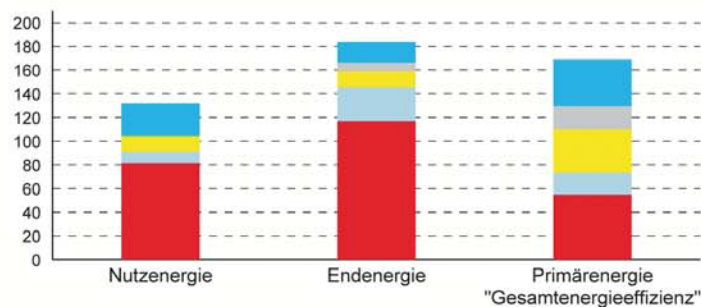

Aufteilung Energiebedarf