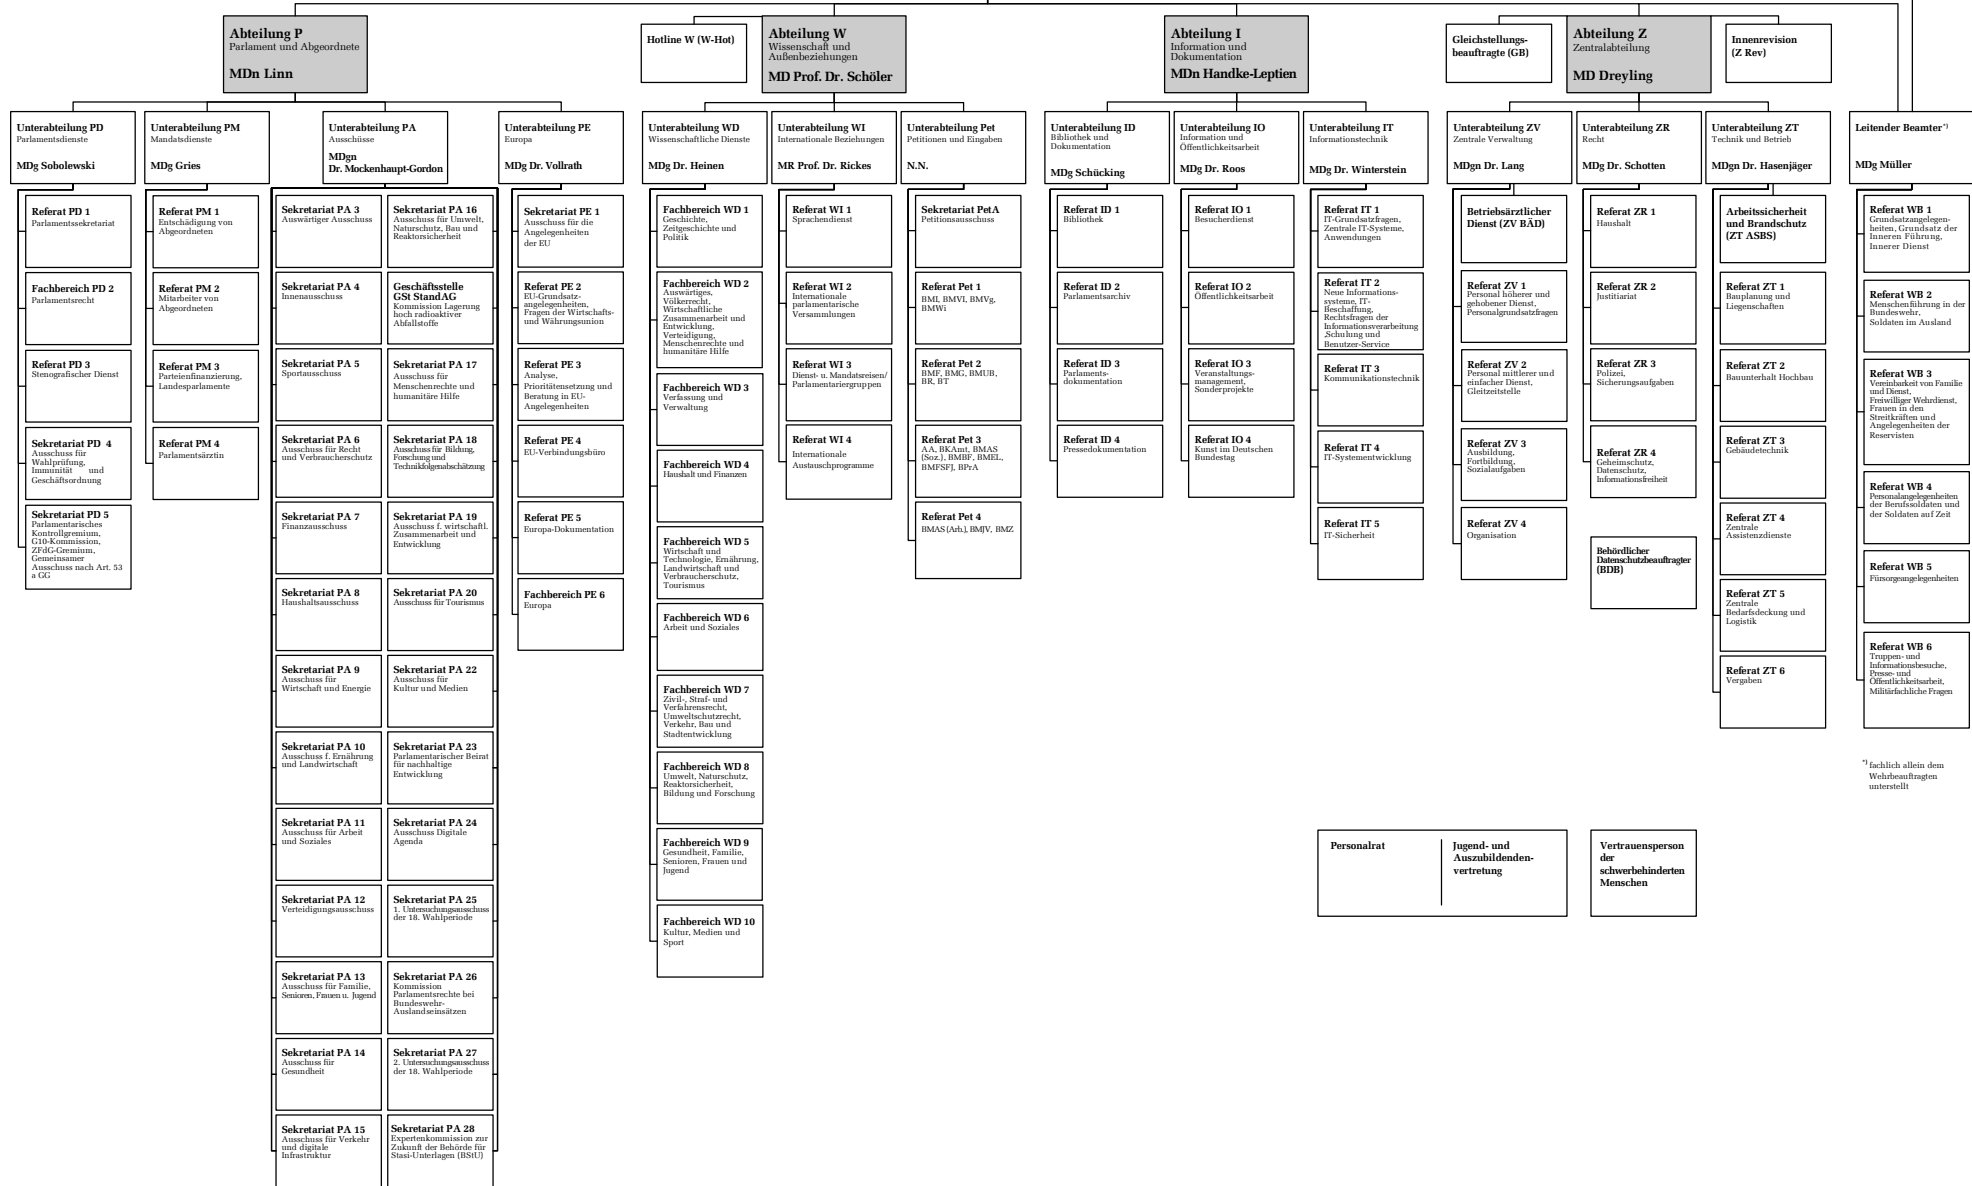

Deutscher Bundestag

Personalrat | Jugend- und Auszubildendenvertretung | Vertrauensperson der schwerbehinderten Menschen