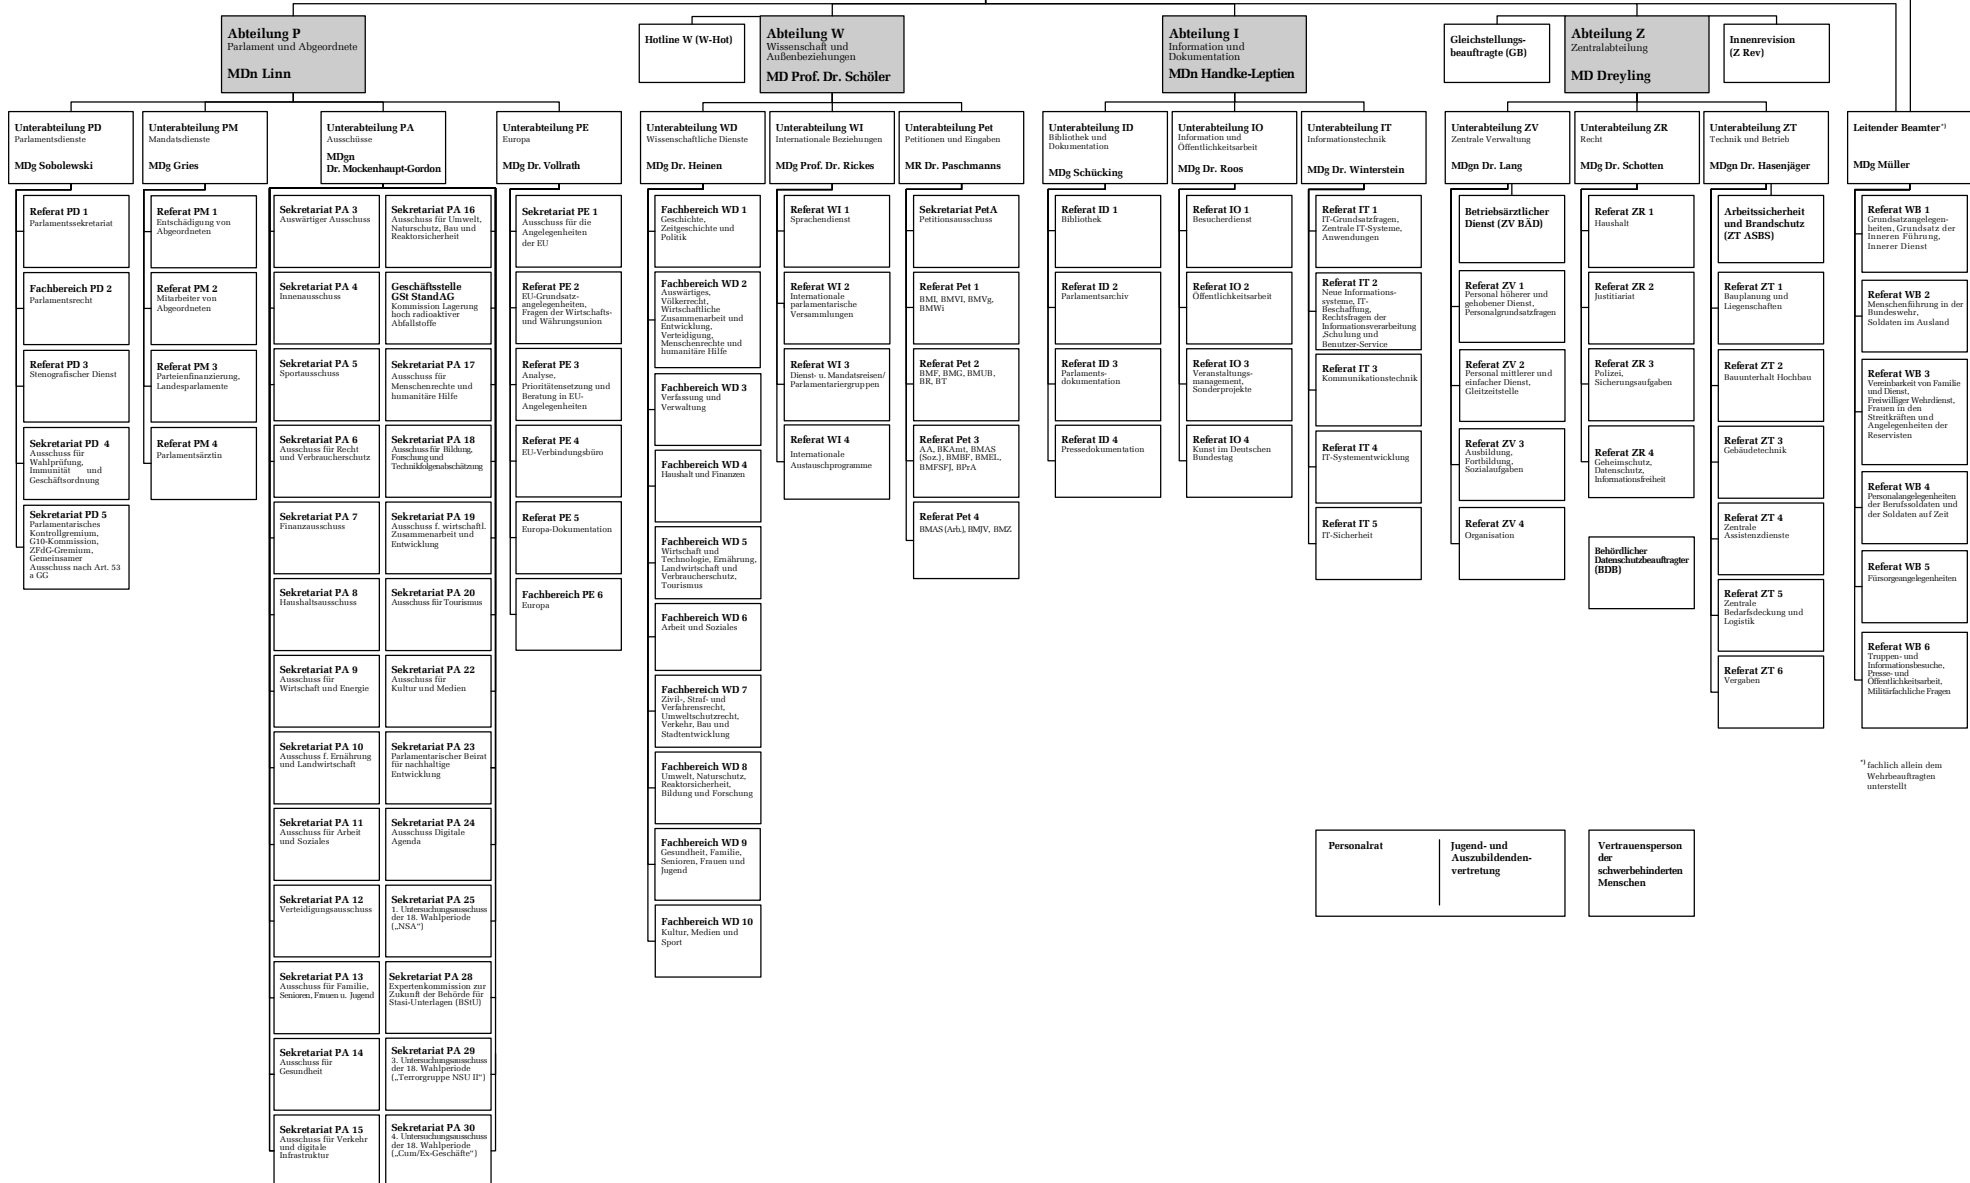

Deutscher Bundestag

Personalrat | Jugend- und Auszubildendenvertretung | Vertrauensperson der schwerbehinderten Menschen