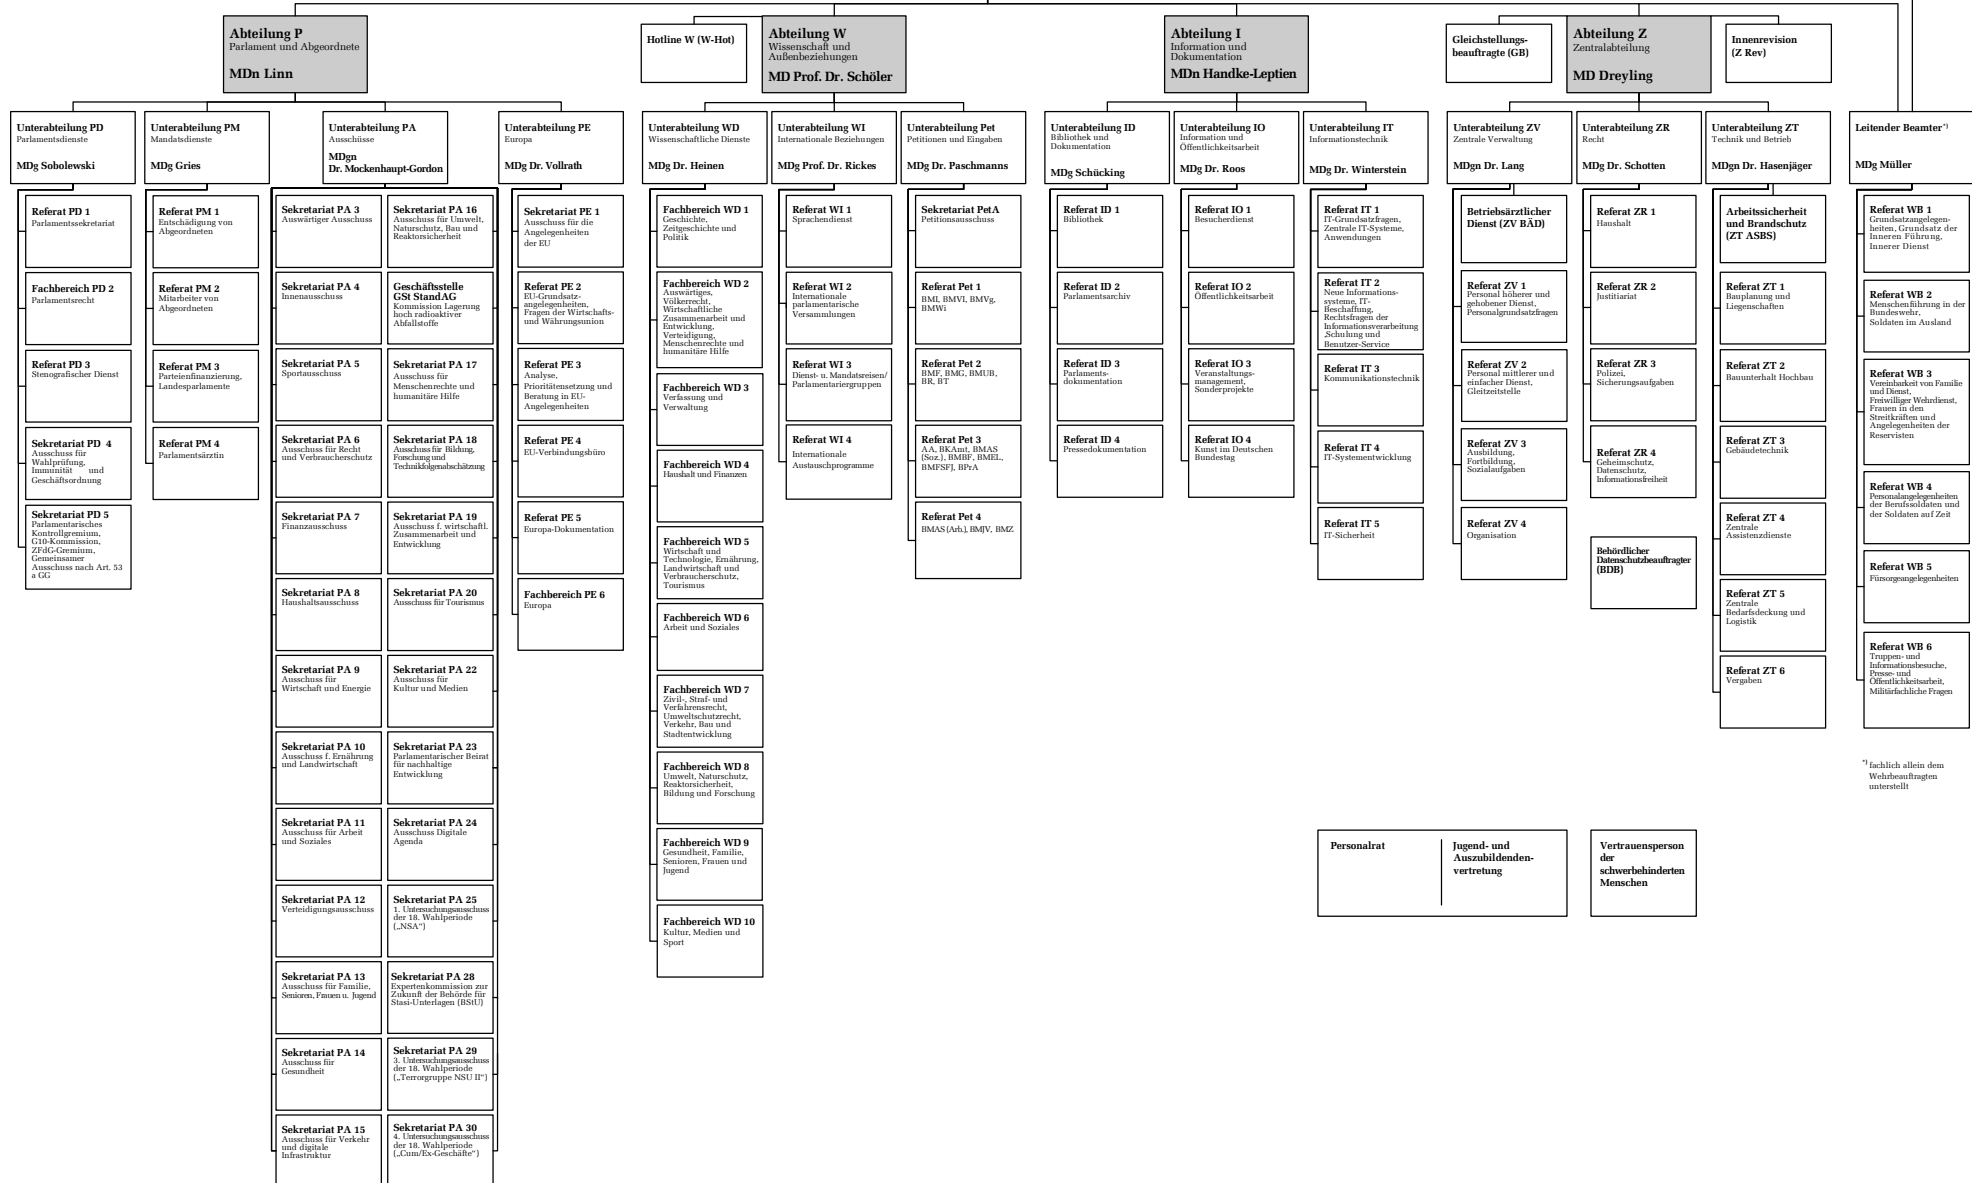

Deutscher Bundestag

Personalrat | Jugend- und Auszubildendenvertretung | Vertrauensperson der schwerbehinderten Menschen