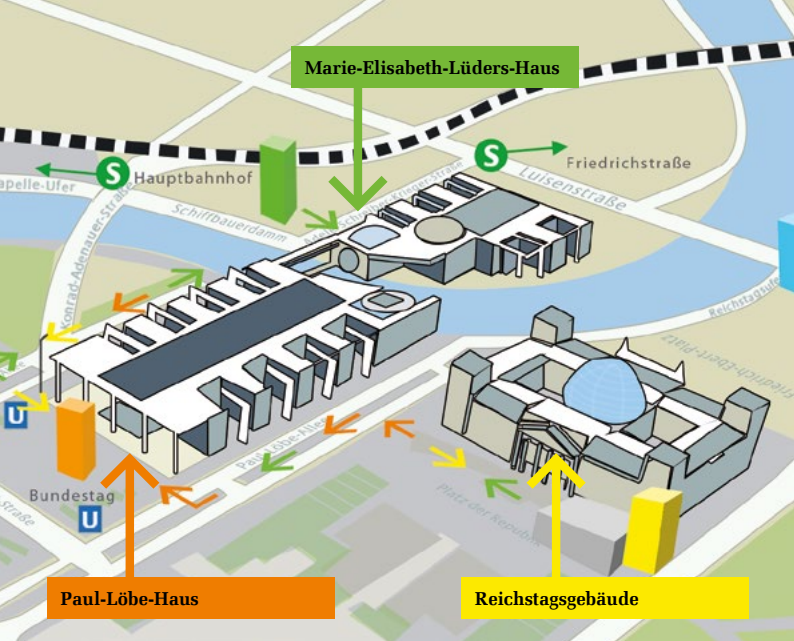

## Herzlich willkommen zum 13. Tag der Ein- und Ausblicke

Der Deutsche Bundestag öffnet Ihnen seine Türen zum 13. Tag der Ein- und Ausblicke. Seien Sie unser Gast und informieren Sie sich über die Arbeitsweise des Parlaments, seiner Ausschüsse und der Fraktionen, den Alltag der Abgeordneten und der Bundestagsverwaltung. Ihnen wird ein vielfältiges Programm geboten. Treffen Sie mit Abgeordneten und Mitarbeitern zusammen und entdecken Sie bei abwechslungsreichen Interaktionen und multimedialen Präsentationen die Spannweite der parlamentarischen Arbeit. Besichtigen Sie das Reichstagsgebäude und werfen Sie dabei einen Blick in den Plenarsaal. Besuchen Sie das Paul-Löbe-Haus sowie das Marie-Elisabeth-Lüders-Haus und lassen Sie die moderne Architektur und Atmosphäre auf sich wirken. Zum Innehalten laden Sie verschiedene Musikcafés ein. Für kleine Gäste steht ein spannender Kinderbereich zur Verfügung.